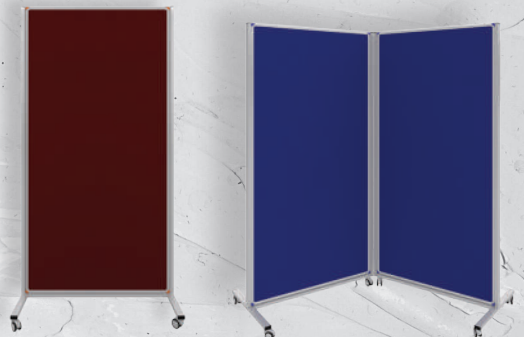

TEKERLEKLİ AYAKLI SABİT TEK TARAFLI KUMAŞ KAPLI PANO

KOD	AÇIKLAMA	ÖLÇÜ (cm)	LİSTE FİYATI (₺)	AD.	BARKOD
PAN 181		90x120	2.771,00	1	8 699436 971811
PAN 182		90x180	3.367,00	1	8 699436 971828
PAN 190	ÇİFT TARAFLI	90x180	4.702,00	1	8 699436 971903
PAN 183		120x180	3.787,00	1	8 699436 971839
PAN 184		120x200	4.114,00	1	8 699436 971842